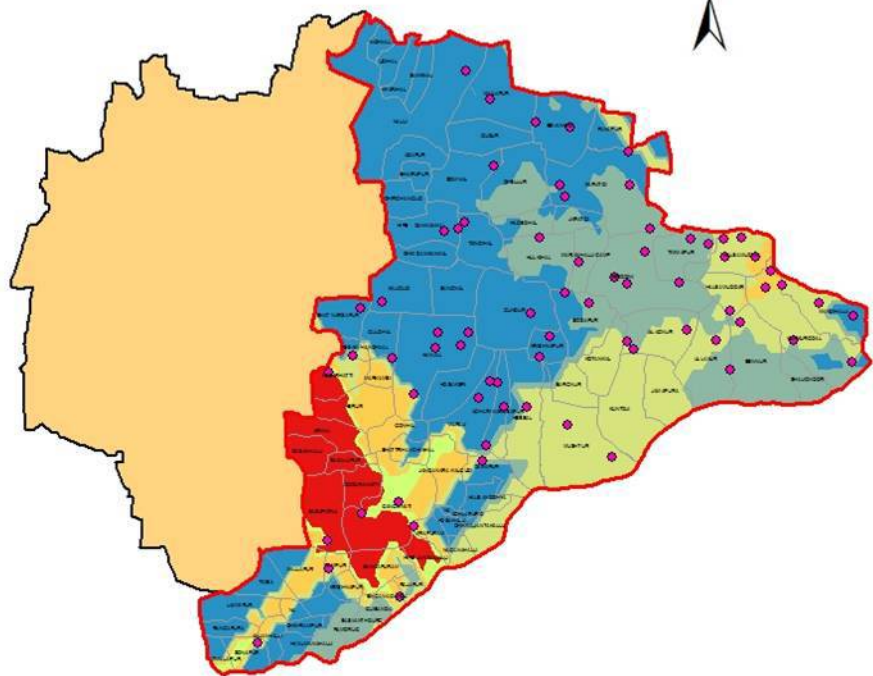

ECe
0 - 15 cm
Gangawati Taluk
KOPPAL DISTRICT

0 3 6 12 18 km

Legend

Legend